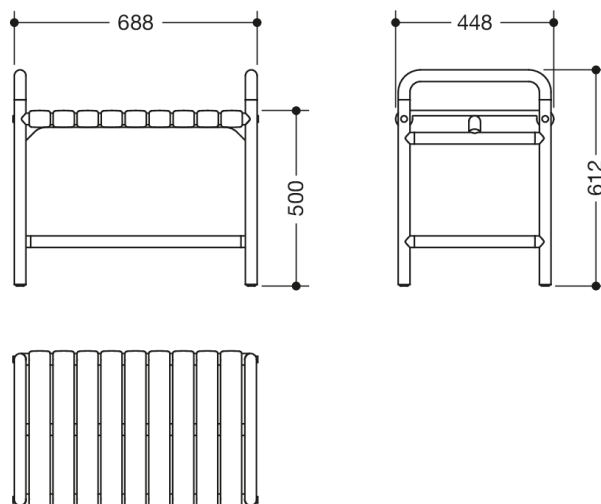

Photo similaire

Mesures en mm

Propriétés

Banc de douche de la série 801

- conçu pour une utilisation dans la douche
- système de barres, diamètre 33 mm, avec noyau en acier à protection anticorrosion complète
- avec poignées latérales supplémentaires
- permet de s'asseoir en toute sécurité dans la salle de bains et la douche
- charge admissible maximum de 350 kg
- utilisation mobile
- 688 mm de largeur, 448 mm de profondeur, hauteur d'assise 500 mm, hauteur totale 612 mm
- avec éléments d'assise en polyamide de 55 mm de largeur
- en polyamide de haute qualité, par selon nuancier HEWI