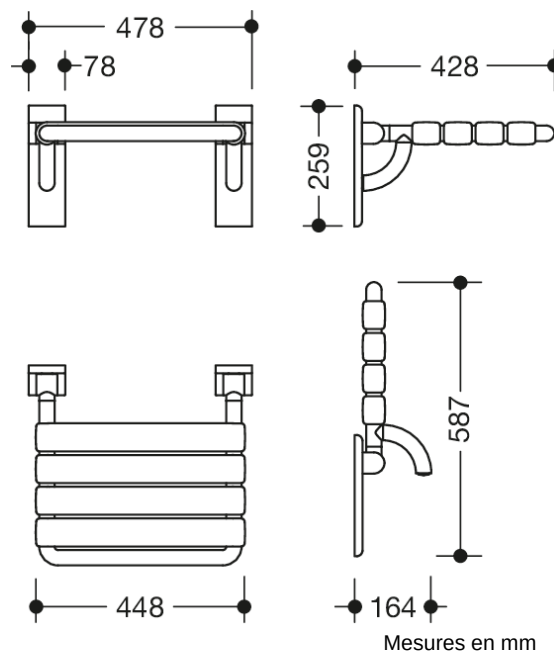

### Propriétés

Siège escamotable de la Série 801

- structure composée de barres et d'éléments d'assise
- permet de s'asseoir en toute sécurité dans l'espace douche - avec assise rabattable pour gagner de la place
- montage au mur avec matériel de fixation HEWI spécifique au mur
- fixation cachée
- testé jusqu'à 200 kg en utilisant le matériel de fixation HEWI
- poids maximal recommandé pour l'utilisateur : 150 kg
- 478 mm de large, 428 mm de profondeur
- éléments d'assise de 60 mm de large
- en polyamide mat dans les couleurs HEWI 99 (blanc pur), 98 (blanc de sécurité), 97 (gris clair), 95 (gris souris) et 92 (gris anthracite)
- avec noyau en acier protégé contre la corrosion
- plaques murales en polyamide avec noyau en acier intégrée