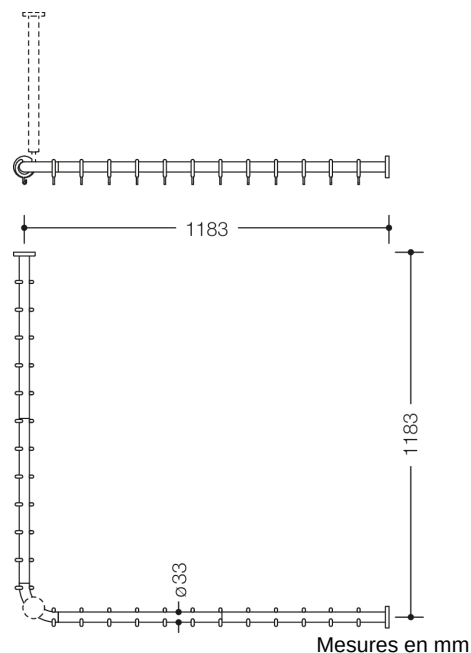

Photo similaire

Propriétés

Tringle à rideau de la série 801

- barres horizontales assemblées en angle droit avec anneaux pour rideau
- sert à fixer un rideau de douche
- avec coeur en métal
- fixation par rosaces au mur et au plafond, un support plafond est nécessaire
- fournie avec 24 anneaux pour rideau
- pour bac à douche 1200 x 1200 mm, entraxe 1183 x 1183 mm, diamètre des barres 33 mm, diamètre des rosaces 70 mm
- l'entraxe peut être raccourci par le client aux extrémités de la rosace jusqu'à 220 mm
- en polyamide mat de haute qualité dans les couleurs HEWI 99 (blanc pur), 98 (blanc de sécurité), 97 (gris clair), 95 (gris souris) et 92 (gris anthracite)