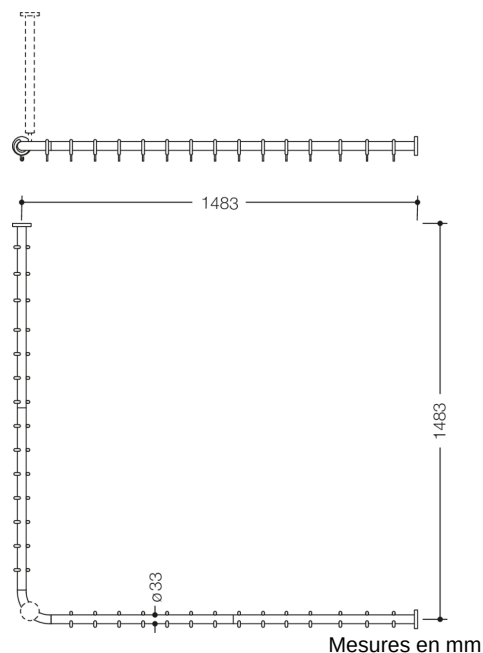

Photo similaire

Propriétés

Tringle à rideau de la série 801

- barres horizontales assemblées en angle droit avec anneaux pour rideau
- sert à fixer un rideau de douche
- avec coeur en métal
- fixation par rosaces au mur et au plafond, un support plafond est nécessaire
- fournie avec 28 anneaux pour rideau
- longueur 1500 x 1500 mm, entraxe 1483 x 1483 mm, diamètre des barres 33 mm, diamètre des rosaces 70 mm
- l'entraxe peut être raccourci par le client aux extrémités de la rosace jusqu'à 220 mm
- en polyamide mat de haute qualité dans les couleurs HEWI 99 (blanc pur), 98 (blanc de sécurité), 97 (gris clair), 95 (gris souris) et 92 (gris anthracite)