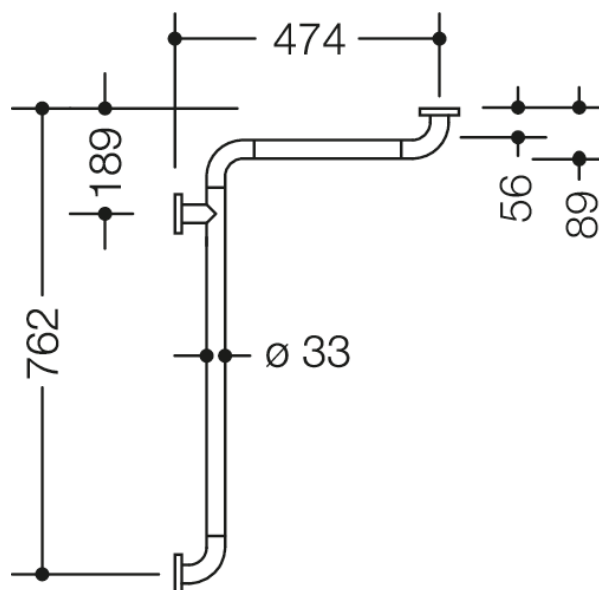

Photo similaire

Mesures en mm

Propriétés

Douche-, Main courante de baignoire série 801

- barres disposées horizontalement,, assemblées à angle droit avec rosaces de fixation en acier
- sert à se tenir et à s'appuyer dans la douche et la baignoire
- longueurs horizontales 762 mm et 474 mm
- profondeur 89 mm, distance libre au mur 56 mm, diamètre de barre 33 mm, diamètre de rosace de 70 mm
- avec un, noyau en acier protégé contre la corrosion
- Montage au mur avec matériel de fixation spécifique au mur et rosaces de HEWI
- peut être monté à gauche ou à droite
- testé jusqu'à 200 kg en utilisant le matériel de fixation HEWI
- poids maximal recommandé pour l'utilisateur : 150 kg
- en polyamide brillant par selon nuancier HEWI
- A noter en cas d'utilisation avec des sièges suspendus : Vérifier la compatibilité.
- Une liste détaillée des combinaisons possibles de barres d'appui, des barres de maintien coudées et des mains courantes de douche avec les sièges suspendus correspondants est disponible dans notre catalogue en ligne dans la zone de téléchargement du produit concerné.