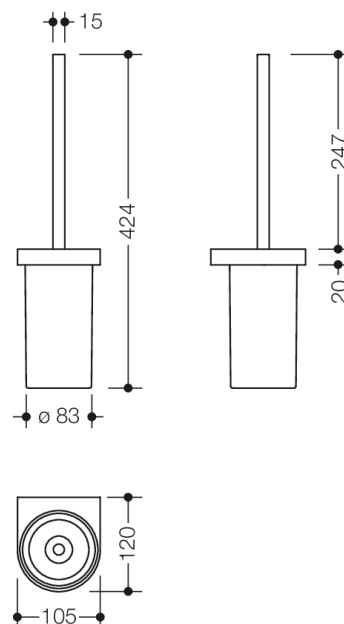

Photo similaire

Mesures en mm

Propriétés

Porte-balais pour WC Système 800

- se compose d'une brosse de WC, d'un insert et d'un support mural de forme circulaire
- conçu dans un langage de formes harmonieux, intemporel, réduit et fonctionnel
- avec anneau de protection en matière synthétique flexible pour garantir une position sûre, définie et contre les détériorations de l'insert
- remplacement de la tête de la brosse par fixation à baïonnette
- pour montage mural, fixation cachée
- 105 mm de large, 420 mm de haut et 120 mm de profondeur
- support en métal, chromage de haute qualité
- insert cylindrique en polyamide de haute qualité, en coloris HEWI 98 (blanc de sécurité)
- brosse de WC avec manche chromé et tête interchangeable
- matériel de fixation anti-corrosion HEWI inclus