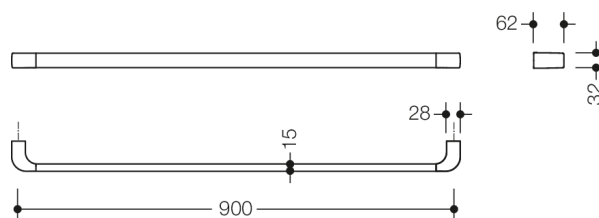

Photo similaire

Mesures en mm

Propriétés

Porte-serviettes de bain Système 800

- conçu dans un langage de formes harmonieux, intemporel, réduit et fonctionnel
- pour montage mural
- entraxe 900 mm, 62 mm de profondeur
- en métal, de haute qualité, chromé
- matériel de fixation anti-corrosion HEWI inclus