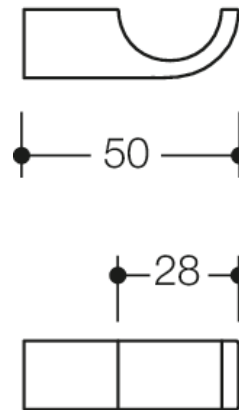

Photo similaire

Mesures en mm

### Propriétés

Crochet Système 800

- crochet simple
- sert à suspendre du linge et d'autres accessoires
- pour montage mural, fixation cachée
- 50 mm de profondeur
- en métal, de haute qualité, chromé
- matériel de fixation anti-corrosion HEWI inclus