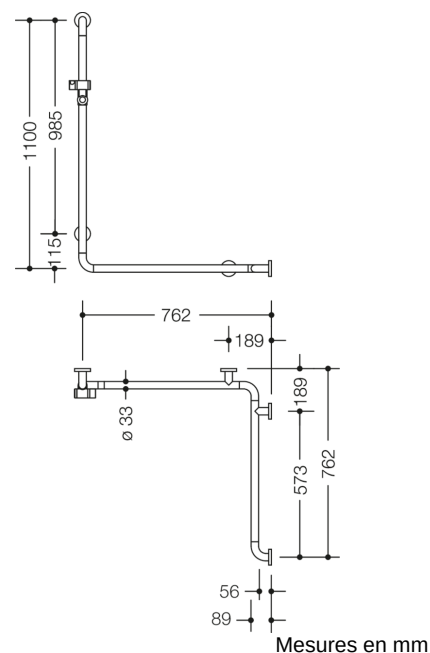

Photo similaire

Propriétés

Douche-, Main courante de baignoire avec barre de support de douche de la série 801

- disposés verticalement et horizontalement, barres reliées à angle droit avec rosaces de fixation en acier et support de douche
- sert à se tenir et à s'appuyer dans la douche et la baignoire
- longueur verticale 1100 mm, longueurs horizontales 762 mm
- profondeur 89 mm, distance libre au mur 56 mm, diamètre de barre 33 mm, diamètre de rosace de 70 mm
- convient aux douchettes de différents fabricants
- le support de douche peut être incliné en continu et réglé en hauteur en tirant ou en poussant un levier de grande taille
- le logement conique sur le support de douche facilite l'accrochage de la douchette à main
- avec un, noyau en acier protégé contre la corrosion
- Montage au mur avec matériel de fixation spécifique au mur et rosaces de HEWI
- peut être monté à gauche ou à droite
- testé jusqu'à 200 kg en utilisant le matériel de fixation HEWI
- poids maximal recommandé pour l'utilisateur : 150 kg
- en polyamide brillant par selon nuancier HEWI
- A noter en cas d'utilisation avec des sièges suspendus : Vérifier la compatibilité.
- Une liste détaillée des combinaisons possibles de barres d'appui, des barres de maintien coudées et des mains courantes de douche avec les sièges suspendus correspondants est disponible dans notre catalogue en ligne dans la zone de téléchargement du produit concerné.