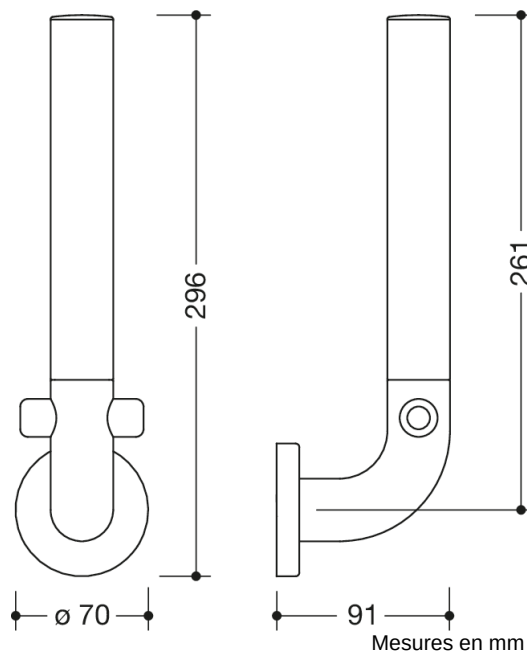

Photo similaire

Mesures en mm

### Propriétés

Porte-rouleau de réserve de la série 801

- barre coudée à angle droit vers le haut, avec rosace de fixation
- pour deux rouleaux de papier toilette
- protection antivol grâce aux vis cachées
- hauteur 261 mm, profondeur 91 mm, diamètre de la rosace 70 mm
- en polyamide de haute qualité, par selon nuancier HEWI