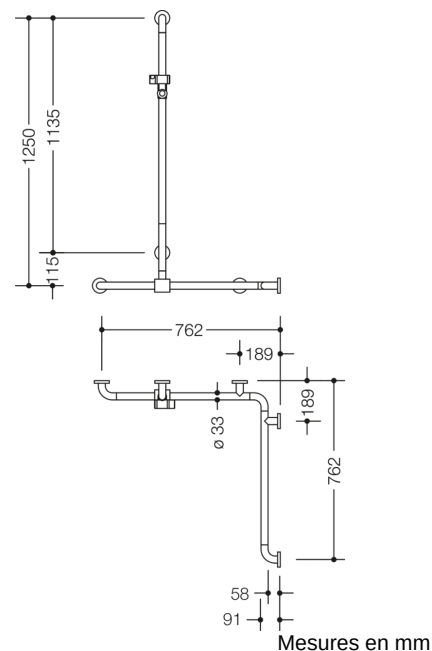

Photo similaire

Propriétés

Barre de maintien pour douche de la série 801 avec barre à coulisseau de douche

- barres verticales et horizontales assemblées en angle droit avec rosaces de fixation en matière synthétique et support de douchette
- avec barre de support pour douchette verticale réglable verticalement (pour montage)
- longueur verticale 1250 mm, longueurs horizontales (montage en coin) 762 mm, profondeur 91 mm
- diamètre des barres 33 mm, diamètre des rosaces 70 mm
- compatible avec les douchettes de différents fabricants
- coulisseau de douche inclinable et réglable en hauteur par traction ou pression sur un levier
- adaptateur conique le support de douche permettant d'accrocher plus facilement la douchette
- montage au mur avec matériel de fixation spécifique pour le mur et rosace de HEWI
- se monte sur le côté gauche ou droit
- en polyamide de haute qualité, par selon nuancier HEWI
- avec cœur en métal et coudes terminaux renforcés par de l'acier inoxydable
- À noter en cas d'utilisation avec des sièges suspendus : Vérifier la compatibilité.
- Une liste détaillée des combinaisons possibles des barres d'appui, des barres de maintien coudées et des mains courantes de douche avec les sièges suspendus correspondants est disponible dans notre catalogue en ligne dans la zone de téléchargement du produit concerné.