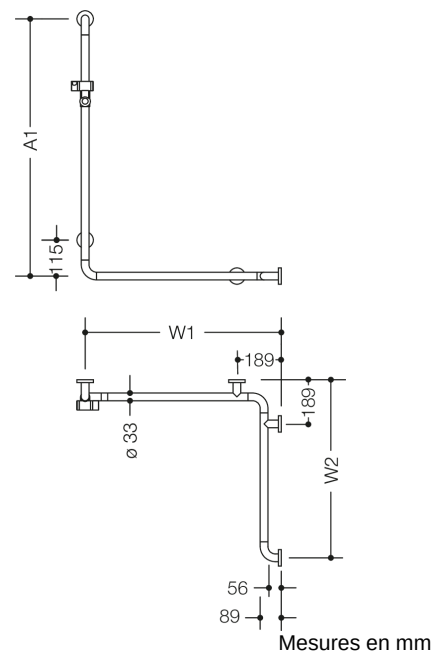

Photo similaire

Propriétés

Barre de maintien pour douche de la série 801 avec barre à coulisse de douche

- barres verticales et horizontales, assemblées à angle droit, avec rosaces de fixation en acier et support de douche
- longueur verticale sur mesure de 600 mm à 1250 mm, longueur horizontale sur mesure de 475 à 1800 mm
- 89 mm de profondeur, diamètre de barre 33 mm, diamètre de rosace 70 mm
- un support supplémentaire est nécessaire à partir d'une longueur de 1200 mm et d'une largeur de maximum 850 mm
- compatible avec les douchettes de différents fabricants
- coulisseau de douche inclinable et réglable en hauteur par traction ou pression sur un levier
- zone fonctionnelle du support de pomme de douche en polyamide brillant de haute qualité
- adaptateur conique le support de douche permettant d'accrocher plus facilement la douchette
- avec cœur en acier inoxydable continu
- montage au mur avec matériel de fixation spécifique pour le mur et rosace de HEWI
- se monte sur le côté gauche ou droit
- en polyamide mat de haute qualité dans les couleurs HEWI 99 (blanc pur), 98 (blanc de sécurité), 97 (gris clair), 95 (gris souris) et 92 (gris anthracite)
- À noter en cas d'utilisation avec des sièges suspendus : Vérifier la compatibilité.
- Une liste détaillée des combinaisons possibles des barres d'appui, des barres de maintien coudées et des mains courantes de douche avec les sièges suspendus correspondants est disponible dans notre catalogue en ligne dans la zone de téléchargement du produit concerné.