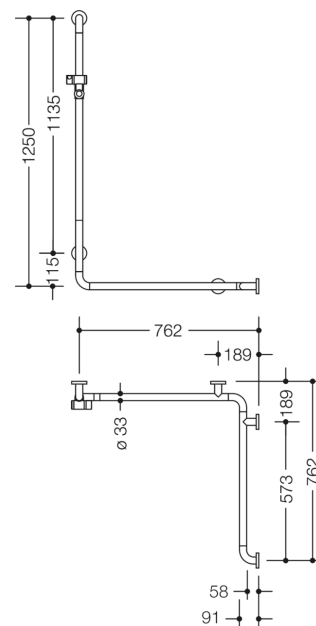

Photo similaire

Mesures en mm

Propriétés

Barre de maintien pour douche de la série 801 avec barre à coulisse de douche

- barres verticales et horizontales assemblées en angle droit avec rosaces de fixation en matière synthétique et support de douchette
- longueur horizontale 1250 mm, verticale 762 mm, profondeur 91 mm
- diamètre des barres 33 mm, diamètre des rosaces 70 mm
- compatible avec les douchettes de différents fabricants
- coulisseau de douche inclinable et réglable en hauteur par traction ou pression sur un levier
- zone fonctionnelle du support de pomme de douche en polyamide brillant de haute qualité
- adaptateur conique le support de douche permettant d'accrocher plus facilement la douchette
- montage au mur avec matériel de fixation spécifique pour le mur et rosace de HEWI
- se monte sur le côté gauche ou droit
- en polyamide mat de haute qualité dans les couleurs HEWI 99 (blanc pur), 98 (blanc de sécurité), 97 (gris clair), 95 (gris souris) et 92 (gris anthracite)
- avec cœur en acier inoxydable et métal continu et coudes terminaux renforcés par de l'acier inoxydable
- À noter en cas d'utilisation avec des sièges suspendus : Vérifier la compatibilité.
- Une liste détaillée des combinaisons possibles des barres d'appui, des barres de maintien coudées et des mains courantes de douche avec les sièges suspendus correspondants est disponible dans notre catalogue en ligne dans la zone de téléchargement du produit concerné.