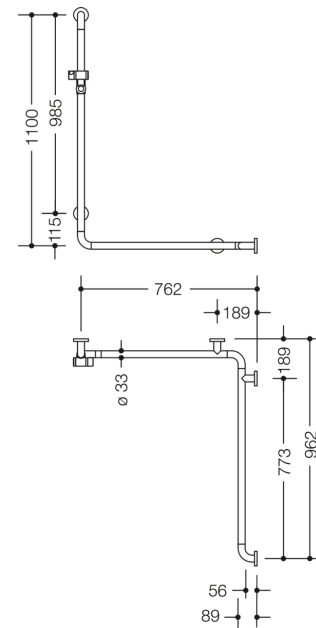

Photo similaire

Mesures en mm

Propriétés

Douche-, Main courante de baignoire avec barre de support de douche de la série 801

- disposés verticalement et horizontalement, barres reliées à angle droit avec rosaces de fixation en acier et support de douche
- sert à se tenir et à s'appuyer dans la douche et la baignoire
- longueur verticale 1100 mm, longueurs horizontales 762 mm et 962 mm
- profondeur 89 mm, distance libre au mur 56 mm, diamètre de barre 33 mm, diamètre de rosace de 70 mm
- convient aux douchettes de différents fabricants
- le support de douche peut être incliné en continu et réglé en hauteur en tirant ou en poussant un levier de grande taille
- zone fonctionnelle du coulisseau de douche en, polyamide brillant
- le logement conique sur le support de douche facilite l'accrochage de la douchette à main
- avec un, noyau en acier protégé contre la corrosion
- Montage au mur avec matériel de fixation spécifique au mur et rosaces de HEWI
- peut être monté à gauche ou à droite
- testé jusqu'à 200 kg en utilisant le matériel de fixation HEWI
- poids maximal recommandé pour l'utilisateur : 150 kg
- en polyamide mat dans les couleurs HEWI 99 (blanc pur), 98 (blanc de sécurité), 97 (gris clair), 95 (gris souris) et 92 (gris anthracite)
- A noter en cas d'utilisation avec des sièges suspendus : Vérifier la compatibilité.
- Une liste détaillée des combinaisons possibles de barres d'appui, des barres de maintien coudées et des mains courantes de douche avec les sièges suspendus correspondants est disponible dans notre catalogue en ligne dans la zone de téléchargement du produit concerné.