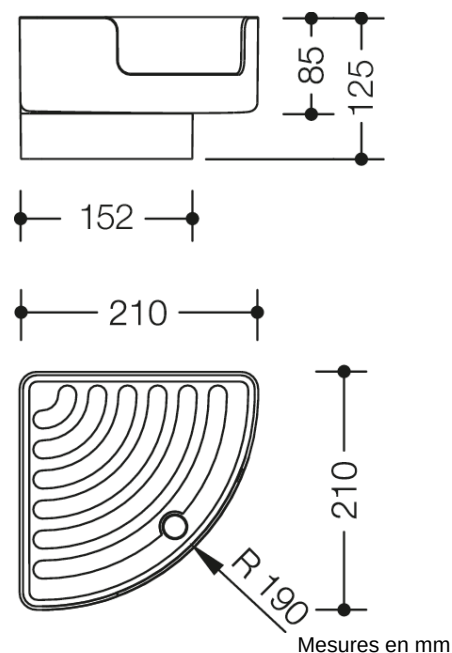

## Propriétés

Tablette d'angle avec support de la série 802 LifeSystem

- tablette d'angle droit et formant un quart de cercle avec parois latérales hautes et écoulement de l'eau
- sert au rangement d'accessoires
- évidement à l'avant
- charge admissible 3 kg
- fond avec écoulement en pente et profil anti-dérapant
- pour montage mural
- dimension latérale 210 mm, 125 mm de haut
- en polyamide de haute qualité, disponible dans les couleurs
- support chromé brillant