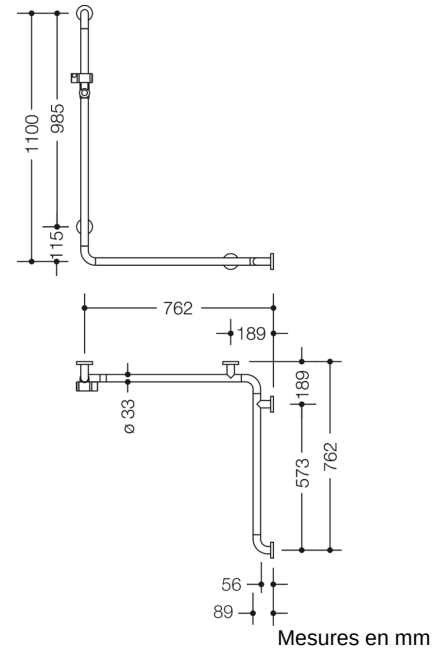

Photo similaire

Propriétés

Douche-, Main courante de baignoire avec barre de support de douche, y compris douchette et flexible de douche de la série 801

composé de

- Douche, Main courante de baignoire avec barre de support de douche
- disposés verticalement et horizontalement, barres reliées à angle droit avec rosaces de fixation en acier et support de douche
- sert à se tenir et à s'appuyer dans la douche et la baignoire
- longueur verticale 1100 mm, longueurs horizontales 762 mm
- profondeur 89 mm, distance libre au mur 56 mm, diamètre de barre 33 mm, diamètre de rosace de 70 mm
- le support de douche peut être incliné en continu et réglé en hauteur en tirant ou en poussant un levier de grande taille
- le logement conique sur le support de douche facilite l'accrochage de la douchette à main
- avec un, noyau en acier protégé contre la corrosion
- Montage au mur avec matériel de fixation spécifique au mur et rosaces de HEWI
- peut être monté à gauche ou à droite
- testé jusqu'à 200 kg en utilisant le matériel de fixation HEWI
- poids maximal recommandé pour l'utilisateur : 150 kg
- en polyamide brillant dans la couleur HEWI 99 (blanc pur)

et

- douchette à main 1 jet avec flexible de douche en plastique, Couleur blanche
- douchette à main avec picots anti-calcaire soft-clean
- type de jet : rain
- Diamètre de la pomme de douche : 105 mm
- picots et anneau en plastique gris clair
- Débit à 3 bar : 14 l/min.
- Tamis de récupération des impuretés rinçable
- Filetage de raccordement G 1/2, Taille de connexion : DN 15
- Longueur du tuyau 1600 mm