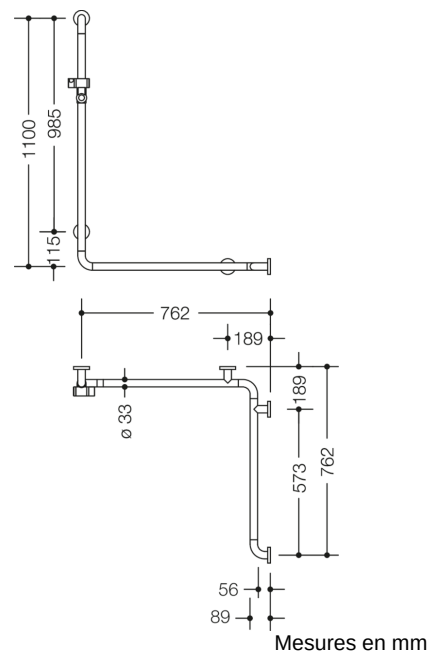

Photo similaire

Propriétés

Douche-, Main courante de baignoire avec barre de support de douche, y compris douchette et flexible de douche de la série 801

composé de

- Douche, Main courante de baignoire avec barre de support de douche
- disposés verticalement et horizontalement, barres reliées à angle droit avec rosaces de fixation en acier et support de douche
- sert à se tenir et à s'appuyer dans la douche et la baignoire
- longueur verticale 1100 mm, longueurs horizontales 762 mm
- profondeur 89 mm, distance libre au mur 56 mm, diamètre de barre 33 mm, diamètre de rosace de 70 mm
- le support de douche peut être incliné en continu et réglé en hauteur en tirant ou en poussant un levier de grande taille
- le logement conique sur le support de douche facilite l'accrochage de la douchette à main
- avec un, noyau en acier protégé contre la corrosion
- Montage au mur avec matériel de fixation spécifique au mur et rosaces de HEWI
- peut être monté à gauche ou à droite
- testé jusqu'à 200 kg en utilisant le matériel de fixation HEWI
- poids maximal recommandé pour l'utilisateur : 150 kg
- en polyamide brillant dans la couleur HEWI 99 (blanc pur)

et

- douchette à main 1 jet avec flexible de douche en plastique, Couleur blanche
- douchette à main avec picots anti-calcaire soft-clean
- type de jet : rain
- Diamètre de la pomme de douche : 105 mm
- picots et anneau en plastique gris clair
- Débit à 3 bar : 14 l/min.
- Tamis de récupération des impuretés rinçable
- Filetage de raccordement G 1/2, Taille de connexion : DN 15
- Longueur du tuyau 2000 mm