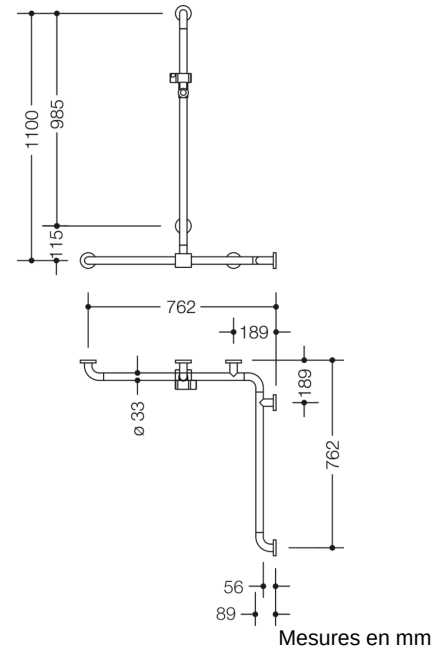

Photo similaire

Propriétés

Douche-, Main courante de baignoire avec barre de support de douche coulissante, y compris douchette et flexible de douche de la série 801

composé de

- disposés verticalement et horizontalement, barres reliées à angle droit avec rosaces de fixation en acier et support de douche
- avec barre de support de douche verticale déplaçable latéralement (pour le montage)
- sert à se tenir et à s'appuyer dans la douche et la baignoire
- longueur verticale 1100 mm, longueurs horizontales (montage en angle) 762 mm chacune
- profondeur 89 mm, distance libre au mur 56 mm, diamètre de barre 33 mm, diamètre de rosace de 70 mm
- le support de douche peut être incliné en continu et réglé en hauteur en tirant ou en poussant un levier de grande taille
- le logement conique sur le support de douche facilite l'accrochage de la douchette à main
- avec un, noyau en acier protégé contre la corrosion
- Montage au mur avec matériel de fixation spécifique au mur et rosaces de HEWI
- peut être monté à gauche ou à droite
- testé jusqu'à 200 kg en utilisant le matériel de fixation HEWI
- poids maximal recommandé pour l'utilisateur : 150 kg
- en polyamide brillant dans la couleur HEWI 99 (blanc pur)

et

- douchette à main 1 jet avec flexible de douche en plastique, Couleur blanche
- douchette à main avec picots anti-calcaire soft-clean
- type de jet : rain
- Diamètre de la pomme de douche : 105 mm
- picots et anneau en plastique gris clair
- Débit à 3 bar : 14 l/min.
- Tamis de récupération des impuretés rinçable
- Filetage de raccordement G 1/2, Taille de connexion : DN 15
- Longueur du tuyau 1600 mm