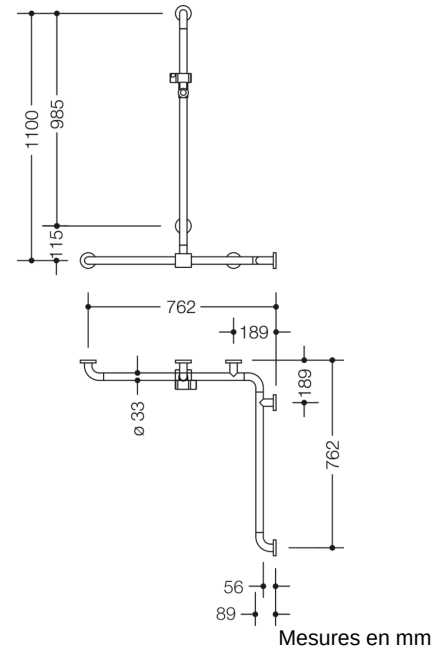

Photo similaire

Propriétés

Douche-, Main courante de baignoire avec barre de support de douche coulissante, y compris douchette et flexible de douche de la série 801 composé de

- disposés verticalement et horizontalement, barres reliées à angle droit avec rosaces de fixation en acier et support de douche
- avec barre de support de douche verticale déplaçable latéralement (pour le montage)
- sert à se tenir et à s'appuyer dans la douche et la baignoire
- longueur verticale 1100 mm, longueurs horizontales (montage en angle) 762 mm chacune
- profondeur 89 mm, distance libre au mur 56 mm, diamètre de barre 33 mm, diamètre de rosace de 70 mm
- le support de douche peut être incliné en continu et réglé en hauteur en tirant ou en poussant un levier de grande taille
- le logement conique sur le support de douche facilite l'accrochage de la douchette à main
- avec un, noyau en acier protégé contre la corrosion
- Montage au mur avec matériel de fixation spécifique au mur et rosaces de HEWI
- peut être monté à gauche ou à droite
- testé jusqu'à 200 kg en utilisant le matériel de fixation HEWI
- poids maximal recommandé pour l'utilisateur : 150 kg
- en polyamide brillant dans la couleur HEWI 99 (blanc pur)

et

- douchette à main 1 jet avec flexible de douche en plastique, Couleur blanche
- douchette à main avec picots anti-calcaire soft-clean
- type de jet : rain
- Diamètre de la pomme de douche : 105 mm
- picots et anneau en plastique gris clair
- Débit à 3 bar : 14 l/min.
- Tamis de récupération des impuretés rinçable
- Filetage de raccordement G 1/2, Taille de connexion : DN 15
- Longueur du tuyau 2000 mm