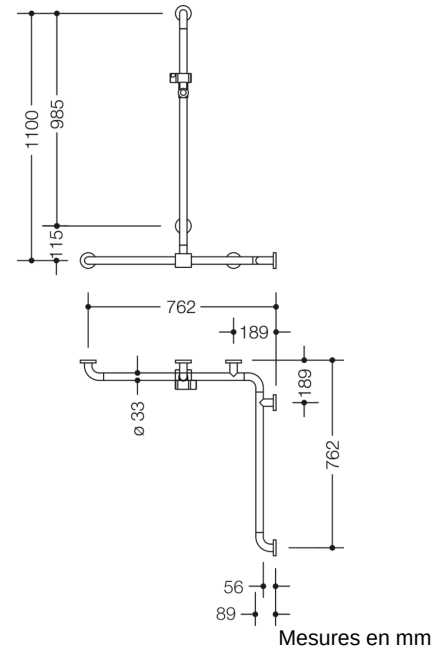

Photo similaire

Propriétés

Main courante de douche, de baignoire avec barre avec coulisseau de douche réglable et douchette avec tuyau de douche de la série 801

Composée de :

- main courante de douche, de baignoire avec barre avec coulisseau de douche réglable
- barres disposées verticalement et horizontalement assemblées en angle droit par des rosaces de fixation en matière plastique et support de pommeau de douche
- avec barre avec coulisseau de douche verticale réglable latéralement (pour le montage)
- sert de maintien et d'appui dans la zone douche et de bain
- longueur verticale 1100 mm, longueurs horizontales (montage en coin) 762 mm
- profondeur 91 mm, distance libre par rapport au mur 58 mm, diamètre de barre 33 mm, diamètre de rosace 70 mm
- compatible avec les douchettes de différents fabricants
- coulisseau de douche inclinable en continu et réglable en hauteur à l'aide d'un levier
- logement conique au niveau du coulisseau pour faciliter la suspension de la douchette
- avec coeur en métal et extrémités coudées avec renfort en acier inoxydable
- montage au mur avec du matériel de fixation spécifique et des rosaces HEWI
- montage possible à gauche et à droite
- en polyamide brillant dans la couleur HEWI 99

et

- douchette à 1 jet avec tuyau de douche en matière plastique, couleur blanc
- douchette avec picots anti-calcaire soft-clean
- type de jet : Pluie
- diamètre du pommeau : 105 mm
- picots et bague en matière plastique couleur gris clair
- débit à 3 bars : 14 l/min.
- filtre anti-saleté rinçable
- filetage du raccord G 1/2, taille du raccord : DN 15
- longueur du tuyau 1600 mm