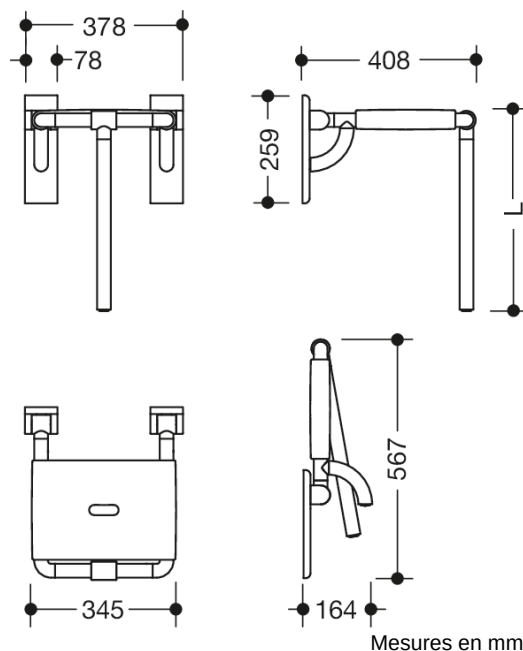

Photo similaire

Propriétés

Siège escamotable de la Série 801

- structure composée de barres et d'éléments d'assise
- permet de s'asseoir en toute sécurité dans l'espace douche - avec assise rabattable pour gagner de la place avec appui au sol avec arrêt, fabriqué sur mesure pour l'absorption de forces verticales
- montage au mur avec matériel de fixation HEWI spécifique au mur
- bande d'étanchéité et rondelles d'étanchéité pour l'étanchéité des points de fixation selon la norme DIN 18534 comprises dans la livraison.
- fixation cachée
- testé jusqu'à 200 kg en utilisant le matériel de fixation HEWI
- poids maximal recommandé pour l'utilisateur : 150 kg
- 378 mm de large, 414 mm de profondeur
- assise de 345 mm de large
- Support au sol fabriqué sur mesure pour des hauteurs d'assise jusqu'à 672 mm
- en polyamide brillant par selon nuancier HEWI
- avec noyau en acier protégé contre la corrosion
- plaques murales en polyamide avec noyau en acier intégrée