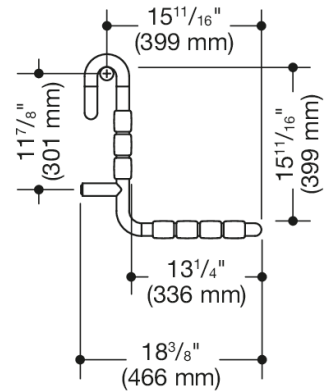

Photo similaire

Mesures en mm

Propriétés

Siège suspendu (États-Unis) de la série 801

- Construction en barres, Éléments d'assise et de dossier
- avec un, noyau en acier protégé contre la corrosion
- servant de support de siège amovible au niveau de la douche
- à suspendre sur les mains courantes pour douche et les barres de maintien (États-Unis), diamètre des barres 1 5/16 pouces (33 mm)
- testé jusqu'à 440 lbs (200 kg)
- poids maximal recommandé pour l'utilisateur : 330 lbs (150 kg)
- largeur 13 9/16 pouces (345 mm), - hauteur 18 3/4 pouces (477 mm), profondeur 18 3/8 pouces (466 mm)
- l'assise a une largeur de 13 9/16 pouces (345 mm), profondeur 13 1/4 pouces (336 mm)
- les éléments de siège ont une largeur de 2 3/16 pouces (55 mm)
- en polyamide de haute qualité dans les couleurs HEWI 99 (blanc pur), 95 (gris souris), 92 (gris anthracite), 90 (noir foncé), 86 (sable), 84 (umbra) et 33 (rouge rubis)