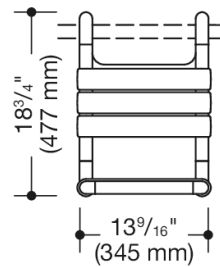

Photo similaire

Mesures en mm

Propriétés

Siège suspendu (États-Unis) de la série 801

- Construction en barres, Éléments d'assise et de dossier
- avec un, noyau en acier protégé contre la corrosion
- servant de support de siège amovible au niveau de la douche
- à suspendre sur les mains courantes pour douche et les barres de maintien (États-Unis), diamètre des barres 1 5/16 pouces (33 mm)
- testé jusqu'à 440 lbs (200 kg)
- poids maximal recommandé pour l'utilisateur : 330 lbs (150 kg)
- largeur 13 9/16 pouces (345 mm), - hauteur 18 3/4 pouces (477 mm), profondeur 18 3/8 pouces (466 mm)
- l'assise a une largeur de 13 9/16 pouces (345 mm), profondeur 13 1/4 pouces (336 mm)
- les éléments de siège ont une largeur de 2 3/16 pouces (55 mm)
- en polyamide de haute qualité dans les couleurs HEWI 99 (blanc pur), 95 (gris souris), 92 (gris anthracite), 90 (noir foncé), 86 (sable), 84 (umbra) et 33 (rouge rubis)