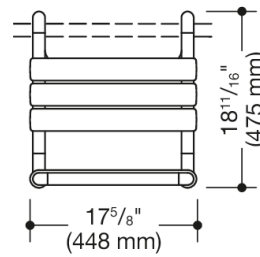

Photo similaire

Mesures en mm

Propriétés

Siège suspendu (États-Unis) de la série 801

- Construction en barres, Éléments d'assise et de dossier
- avec un, noyau en acier protégé contre la corrosion
- servant de support de siège amovible au niveau de la douche
- à suspendre sur les mains courantes pour douche et les barres de maintien (États-Unis), diamètre des barres 1 5/16 pouces (33 mm)
- testé jusqu'à 440 lbs (200 kg)
- poids maximal recommandé pour l'utilisateur : 330 lbs (150 kg)
- largeur 17 5/8 pouces (448 mm), hauteur 18 11/16 pouces (475 mm), profondeur 19 1/8 pouces (486 mm)
- l'assise a une largeur de 17 5/8 pouces (448 mm), profondeur 13 15/16 pouces (354 mm)
- les éléments de siège ont une largeur de 2 3/16 pouces (55 mm)
- en polyamide de haute qualité dans les couleurs HEWI 99 (blanc pur), 95 (gris souris), 92 (gris anthracite), 90 (noir foncé), 86 (sable), 84 (umbra) et 33 (rouge rubis)