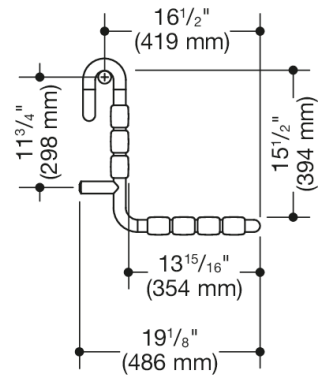

Photo similaire

Mesures en mm

Propriétés

Siège suspendu (États-Unis) de la série 801

- Construction en barres, Éléments d'assise et de dossier
- avec un, noyau en acier protégé contre la corrosion
- servant de support de siège amovible au niveau de la douche
- à suspendre sur les mains courantes pour douche et les barres de maintien (États-Unis), diamètre des barres 1 5/16 pouces (33 mm)
- testé jusqu'à 440 lbs (200 kg)
- poids maximal recommandé pour l'utilisateur : 330 lbs (150 kg)
- largeur 17 5/8 pouces (448 mm), hauteur 18 11/16 pouces (475 mm), profondeur 19 1/8 pouces (486 mm)
- l'assise a une largeur de 17 5/8 pouces (448 mm), profondeur 13 15/16 pouces (354 mm)
- les éléments de siège ont une largeur de 2 3/16 pouces (55 mm)
- en polyamide de haute qualité dans les couleurs HEWI 99 (blanc pur), 95 (gris souris), 92 (gris anthracite), 90 (noir foncé), 86 (sable), 84 (umbra) et 33 (rouge rubis)