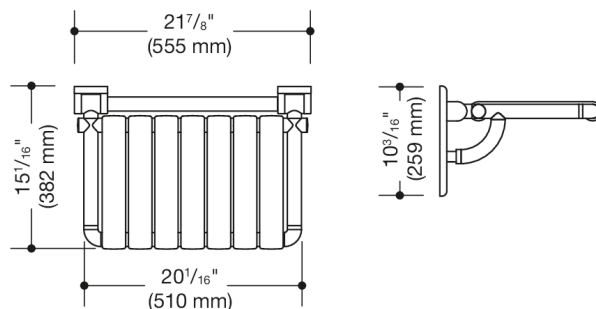

Photo similaire

Mesures en mm

Propriétés

Siège de douche rabattable, carré (États-Unis)

- structure composée de barres et d'éléments d'assise
- sert d'assise sûre dans la douche
- peut être relevé
- avec un, noyau en acier continu protégé contre la corrosion
- plaque murale en polyamide avec noyau en acier intégrée
- 20 1/16 pouces (510 mm) de large et 15 1/16 pouces (382 mm) de profondeur
- les éléments de siège ont une largeur de 2 3/16 pouces (55 mm)

matériel de fixation inclus pour la fixation aux murs creux avec double doublure en bois composée de deux panneaux stratifiés ou en bois dur de 2 pouces x 12 pouces reliés par un panneau stratifié de 1/2 pouce x 12 pouces

- fixation cachée
- charge maximale de 450 lbs (204 kg)
- en polyamide de haute qualité dans les couleurs HEWI 99 (blanc pur), 95 (gris souris), 92 (gris anthracite), 90 (noir foncé), 86 (sable), 84 (umbra) et 33 (rouge rubis)
- répond aux exigences des normes 2010 ADA et ICC/ANSI A117.1-2017