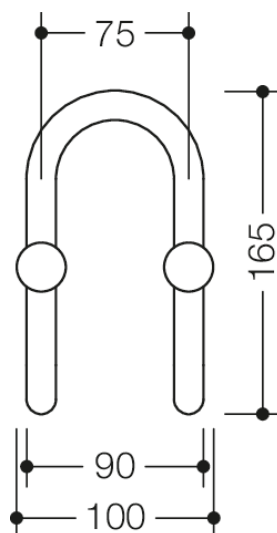

Photo similaire

Mesures en mm

Propriétés

Double crochet mural de la série 801

- deux tiges en polyamide avec crochet courbe
- sert à suspendre du linge et d'autres accessoires
- protection contre le risque de blessure grâce aux crochets dirigés vers l'intérieur
- largeur 90 mm, hauteur 165 mm, profondeur 95 mm, entraxe 75 mm
- en polyamide de haute qualité, par selon nuancier HEWI