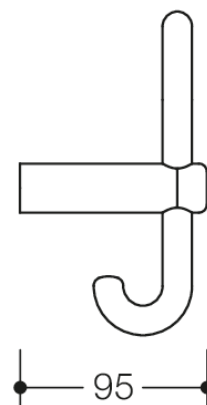

Photo similaire

Mesures en mm

Propriétés

Double crochet mural de la série 801

- deux tiges en polyamide avec crochet courbe
- sert à suspendre du linge et d'autres accessoires
- protection contre le risque de blessure grâce aux crochets dirigés vers l'intérieur
- largeur 90 mm, hauteur 165 mm, profondeur 95 mm, entraxe 75 mm
- en polyamide de haute qualité, par selon nuancier HEWI