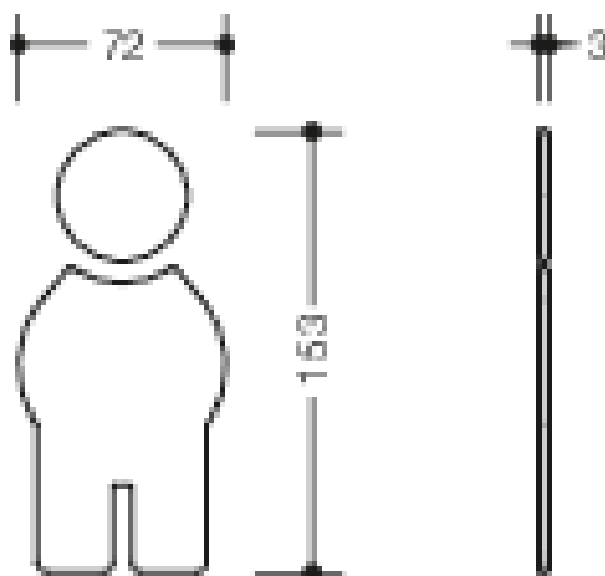

Photo similaire

Mesures en mm

### Propriétés

Symbole Homme

- auto-collant
- 153 mm de haut, 72 mm de large et 3 mm d'épaisseur
- en polyamide de haute qualité
- disponible dans les couleurs