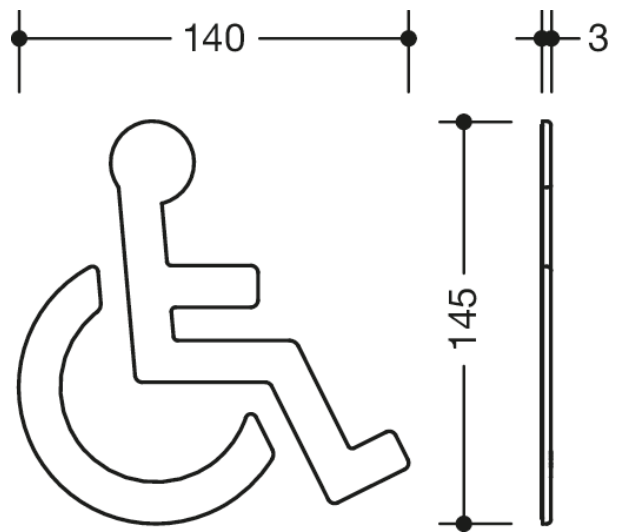

Photo similaire

Mesures en mm

Propriétés

Symbole Fauteuil roulant

- auto-collant
- 145 mm de haut, 140 mm de large et 3 mm d'épaisseur
- en polyamide de haute qualité
- disponible dans les couleurs

Awards

Couleurs / Surfaces