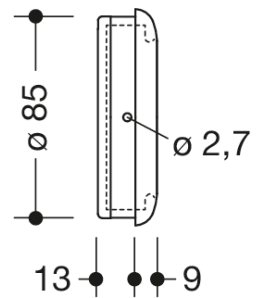

Photo similaire

Mesures en mm

### Propriétés

Poignée cuvette modèle 538 ML

en polyamide mat teinté dans la masse, diamètre 90 mm, 22 mm de haut, profondeur d'encastrement 13 mm, avec poignée.