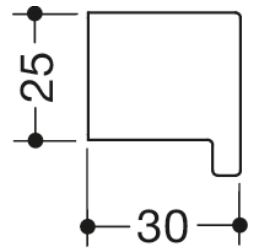

Photo similaire

Mesures en mm

Propriétés

Bouton de meuble modèle 547
en polyamide mat de haute qualité, largeur 32 mm, profondeur 30 mm
Pour fixation depuis la partie arrière

Awards

Couleurs / Surfaces