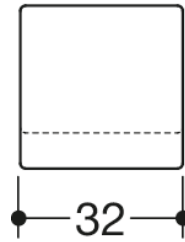

Photo similaire

Mesures en mm

Propriétés

Bouton de meuble modèle 547
en polyamide mat de haute qualité, largeur 32 mm, profondeur 30 mm
Pour fixation depuis la partie arrière

Awards

Couleurs / Surfaces