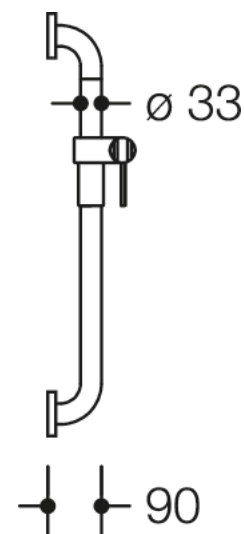

Photo similaire

Mesures en mm

Propriétés

Barre avec coulisseau de douche de la série 805 classic

- barre verticale coudée à angle droit aux extrémités à l'aide de rosaces de fixation, avec support de douche
- entraxe 600 mm
- 90 mm de profondeur, diamètre des barres 33 mm, épaisseur de la barre 2 mm, diamètre des rosaces 70 mm
- compatible avec les douchettes de différents fabricants
- coulisseau de douche inclinable et réglable en hauteur par traction ou pression sur un levier
- adaptateur conique le support de douche permettant d'accrocher plus facilement la douchette
- montage au mur avec matériel de fixation spécifique pour le mur et rosace de HEWI
- support de douche en polyamide de haute qualité, en couleurs HEWI 90 (noir foncé), 92 (gris anthracite), 98 (blanc de sécurité) ou 99 (blanc pur)
- en acier inox, surface brossée mat

Couleurs / Surfaces

	99 (blanc pur)
	98 (blanc signalis.)
	92 (gris anthracite)
	90 (noir foncé)