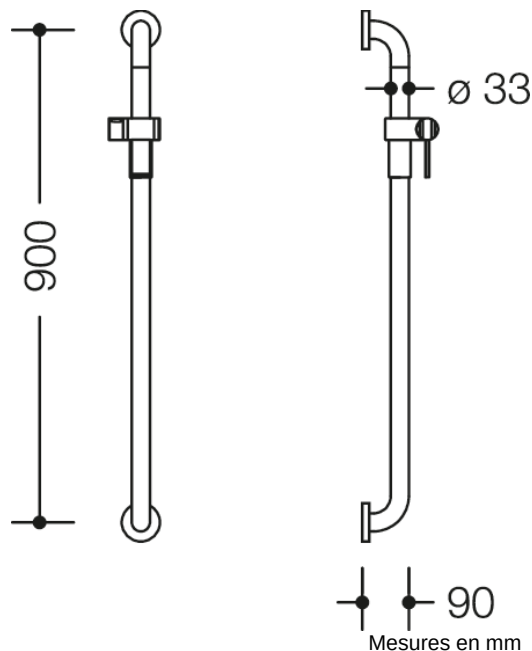

### Propriétés

Barre avec coulisseau de douche de la série 805 classic

- barre verticale coudée à angle droit aux extrémités à l'aide de rosaces de fixation, avec support de douche
- entraxe 900 mm
- 90 mm de profondeur, diamètre des barres 33 mm, épaisseur de la barre 2 mm, diamètre des rosaces 70 mm
- compatible avec les douchettes de différents fabricants
- coulisseau de douche inclinable et réglable en hauteur par traction ou pression sur un levier
- adaptateur conique le support de douche permettant d'accrocher plus facilement la douchette
- montage au mur avec matériel de fixation spécifique pour le mur et rosace de HEWI
- support de douche en polyamide de haute qualité, en couleurs HEWI 90 (noir foncé), 92 (gris anthracite), 98 (blanc de sécurité) ou 99 (blanc pur)
- en acier inox, surface brossée mat

### Couleurs / Surfaces

	99 (blanc pur)
	98 (blanc signalis.)
	92 (gris anthracite)
	90 (noir foncé)