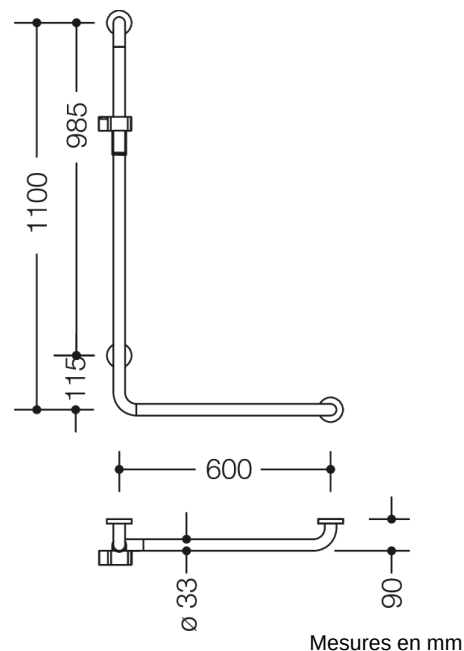

Photo similaire

Propriétés

Poignée de maintien coudée avec support de douche de la Série 805 classic version droite

- disposés verticalement et horizontalement, barres reliées à angle droit avec rosaces de fixation en acier et support de douche
- sert à se tenir et à s'appuyer dans la douche et la baignoire
- longueur verticale 1100 mm, longueur horizontale 600 mm
- profondeur 90 mm, distance libre au mur 57 mm, diamètre de barre 33 mm, épaisseur du tube 2 mm, diamètre de rosace de 70 mm
- convient aux douchettes de différents fabricants
- le support de douche peut être incliné en continu et réglé en hauteur en tirant ou en poussant un levier de grande taille
- le logement conique sur le support de douche facilite l'accrochage de la douchette à main
- Montage au mur avec matériel de fixation spécifique au mur et rosaces de HEWI
- testé jusqu'à 200 kg en utilisant le matériel de fixation HEWI
- poids maximal recommandé pour l'utilisateur : 150 kg
- en acier inoxydable de haute qualité, surface brossée mate
- Support de douche en polyamide brillant dans les couleurs HEWI 90 (noir profond), 92 (gris anthracite), 98 (blanc de sécurité) ou 99 (blanc pur)
- répond aux exigences des normes ÖNORM B1600/1601 et SIA 500
- A noter en cas d'utilisation avec des sièges suspendus : Vérifier la compatibilité.
- Une liste détaillée des combinaisons possibles de barres d'appui, des barres de maintien coudées et des mains courantes de douche avec les sièges suspendus correspondants est disponible dans notre catalogue en ligne dans la zone de téléchargement du produit concerné.

Couleurs / Surfaces

	99 (blanc pur)
	98 (blanc signalis.)
	92 (gris anthracite)
	90 (noir foncé)