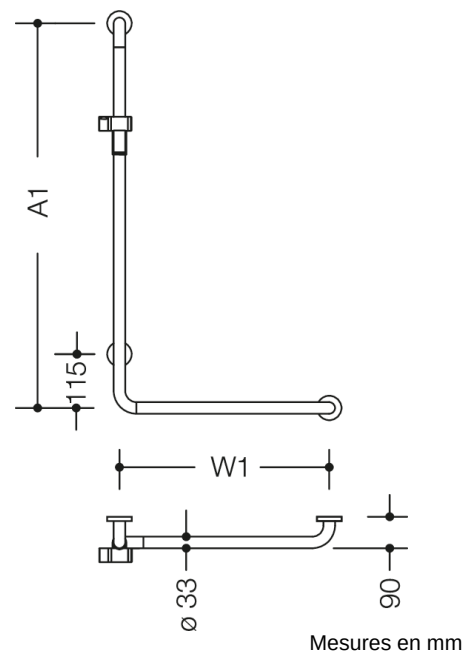

Photo similaire

Propriétés

Poignée de maintien coudée avec support de douchette de la Série 805 classic

- barres verticales et horizontales, assemblées à angle droit, avec rosaces de fixation et support de douche
- longueur verticale sur mesure de 600 mm à 1250 mm, longueur horizontale sur mesure de 300 à 850 mm
- 90 mm de profondeur, diamètre des barres 33 mm, épaisseur de la barre 2 mm, diamètre des rosaces 70 mm
- compatible avec les douchettes de différents fabricants
- coulisseau de douche inclinable et réglable en hauteur par traction ou pression sur un levier
- adaptateur conique le support de douche permettant d'accrocher plus facilement la douchette
- montage au mur avec matériel de fixation spécifique pour le mur et rosace de HEWI
- support de douche en polyamide de haute qualité, en couleurs HEWI 90 (noir foncé), 92 (gris anthracite), 98 (blanc de sécurité) ou 99 (blanc pur)
- en acier inox, surface brossée mat
- À noter en cas d'utilisation avec des sièges suspendus : Vérifier la compatibilité.
- Une liste détaillée des combinaisons possibles des barres d'appui, des barres de maintien coudées et des mains courantes de douche avec les sièges suspendus correspondants est disponible dans notre catalogue en ligne dans la zone de téléchargement du produit concerné.

Couleurs / Surfaces

	99 (blanc pur)
	98 (blanc signalis.)
	92 (gris anthracite)
	90 (noir foncé)