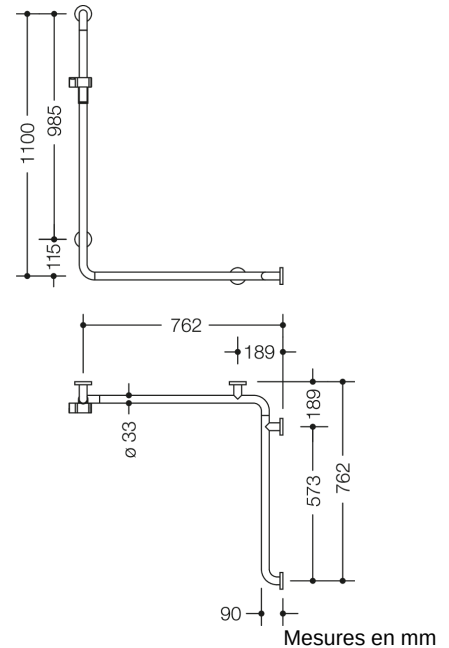

Photo similaire

Propriétés

Douche-, Main courante de baignoire avec barre de support de douche de la série 805 Classic version droite

- disposés verticalement et horizontalement, barres reliées à angle droit avec rosaces de fixation en acier et support de douche
- sert à se tenir et à s'appuyer dans la douche et la baignoire
- longueur verticale 1100 mm, longueurs horizontales 762 mm
- profondeur 90 mm, distance libre au mur 57 mm, diamètre de barre 33 mm, épaisseur du tube 2 mm, diamètre de rosace de 70 mm
- convient aux douchettes de différents fabricants
- le support de douche peut être incliné en continu et réglé en hauteur en tirant ou en poussant un levier de grande taille
- le logement conique sur le support de douche facilite l'accrochage de la douchette à main
- Montage au mur avec matériel de fixation spécifique au mur et rosaces de HEWI
- testé jusqu'à 200 kg en utilisant le matériel de fixation HEWI
- poids maximal recommandé pour l'utilisateur : 150 kg
- en acier inoxydable de haute qualité, surface brossée mate
- Support de douche en polyamide brillant dans les couleurs HEWI 90 (noir profond), 92 (gris anthracite), 98 (blanc de sécurité) ou 99 (blanc pur)
- A noter en cas d'utilisation avec des sièges suspendus : Vérifier la compatibilité.
- Une liste détaillée des combinaisons possibles de barres d'appui, des barres de maintien coudées et des mains courantes de douche avec les sièges suspendus correspondants est disponible dans notre catalogue en ligne dans la zone de téléchargement du produit concerné.

Couleurs / Surfaces

	99 (blanc pur)
	98 (blanc signalis.)
	92 (gris anthracite)
	90 (noir foncé)