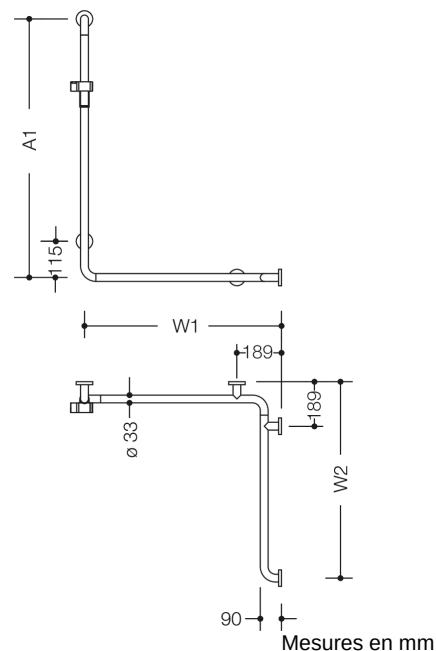

Photo similaire

Propriétés

Barre de maintien pour douche de la série 805 classic avec barre à coulisseau de douche

- barres verticales et horizontales, assemblées à angle droit, avec rosaces de fixation et support de douche
- longueur verticale sur mesure de 600 mm à 1250 mm, longueur horizontale sur mesure de 475 à 1800 mm
- 90 mm de profondeur, diamètre des barres 33 mm, épaisseur de la barre 2 mm, diamètre des rosaces 70 mm
- un support supplémentaire est nécessaire à partir d'une longueur de 1200 mm et d'une largeur de maximum 850 mm
- compatible avec les douchettes de différents fabricants
- coulisseau de douche inclinable et réglable en hauteur par traction ou pression sur un levier
- adaptateur conique le support de douche permettant d'accrocher plus facilement la douchette
- montage au mur avec matériel de fixation spécifique pour le mur et rosace de HEWI
- support de douche en polyamide de haute qualité, en couleurs HEWI 90 (noir foncé), 92 (gris anthracite), 98 (blanc de sécurité) ou 99 (blanc pur)
- en acier inox, surface brossée mat
- À noter en cas d'utilisation avec des sièges suspendus : Vérifier la compatibilité.
- Une liste détaillée des combinaisons possibles des barres d'appui, des barres de maintien coudées et des mains courantes de douche avec les sièges suspendus correspondants est disponible dans notre catalogue en ligne dans la zone de téléchargement du produit concerné.

Couleurs / Surfaces

	99 (blanc pur)
	98 (blanc signalis.)
	92 (gris anthracite)
	90 (noir foncé)