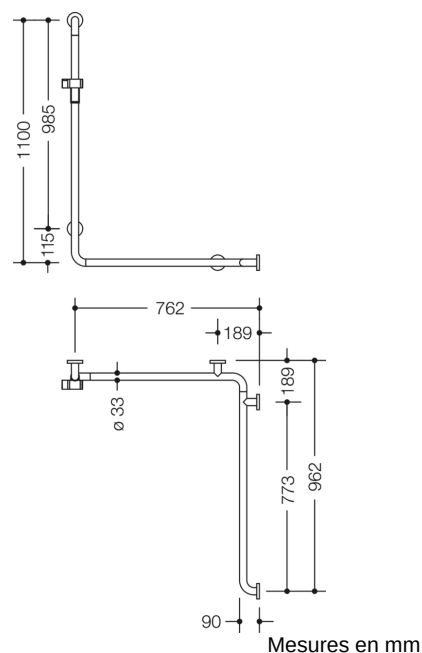

Photo similaire

Propriétés

Douche-, Main courante de baignoire avec barre de support de douche de la série 805 Classic version droite

- disposés verticalement et horizontalement, barres reliées à angle droit avec rosaces de fixation en acier et support de douche
- sert à se tenir et à s'appuyer dans la douche et la baignoire
- longueur verticale 1100 mm, longueurs horizontales 762 mm et 962 mm
- profondeur 90 mm, distance libre au mur 57 mm, diamètre de barre 33 mm, épaisseur du tube 2 mm, diamètre de rosace de 70 mm
- convient aux douchettes de différents fabricants
- le support de douche peut être incliné en continu et réglé en hauteur en tirant ou en poussant un levier de grande taille
- le logement conique sur le support de douche facilite l'accrochage de la douchette à main
- Montage au mur avec matériel de fixation spécifique au mur et rosaces de HEWI
- testé jusqu'à 200 kg en utilisant le matériel de fixation HEWI
- poids maximal recommandé pour l'utilisateur : 150 kg
- en acier inoxydable de haute qualité, surface brossée mate
- Support de douche en polyamide brillant dans les couleurs HEWI 90 (noir profond), 92 (gris anthracite), 98 (blanc de sécurité) ou 99 (blanc pur)
- répond aux exigences de la norme ÖNORM B1600/1601
- A noter en cas d'utilisation avec des sièges suspendus : Vérifier la compatibilité.
- Une liste détaillée des combinaisons possibles de barres d'appui, des barres de maintien coudées et des mains courantes de douche avec les sièges suspendus correspondants est disponible dans notre catalogue en ligne dans la zone de téléchargement du produit concerné.

Couleurs / Surfaces

	99 (blanc pur)
	98 (blanc signalis.)
	92 (gris anthracite)
	90 (noir foncé)