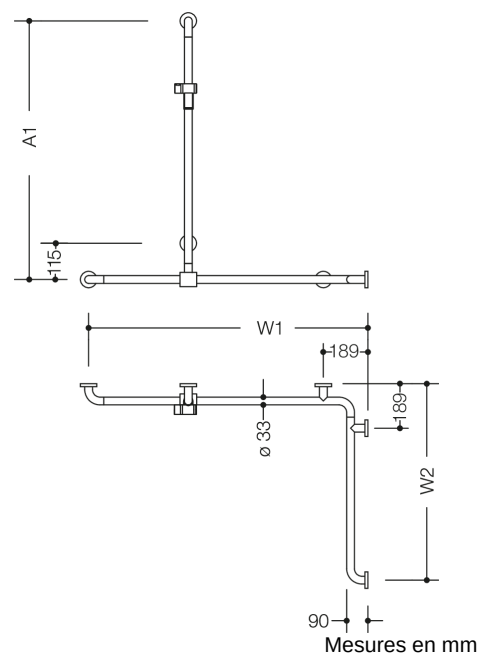

### Propriétés

Douche main courante avec douchette sur rail coulissant de la série 805 classic

- barres verticales et horizontales, assemblées à angle droit, avec rosaces de fixation et support de douche
- avec barre de support pour douchette verticale réglable verticalement (pour montage)
- longueur verticale sur mesure de 600 mm à 1250 mm, longueurs horizontales (montage en coin) sur mesure de 475 à 1800 mm
- 90 mm de profondeur, diamètre des barres 33 mm, épaisseur de la barre 2 mm, diamètre des rosaces 70 mm
- un support supplémentaire est nécessaire à partir d'une longueur de 1200 mm et d'une largeur de maximum 850 mm
- compatible avec les douchettes de différents fabricants
- coulisseau de douche inclinable et réglable en hauteur par traction ou pression sur un levier
- adaptateur conique le support de douche permettant d'accrocher plus facilement la douchette
- montage au mur avec matériel de fixation spécifique pour le mur et rosace de HEWI
- se monte sur le côté gauche ou droit
- support de douche en polyamide de haute qualité, en couleurs HEWI 90 (noir foncé), 92 (gris anthracite), 98 (blanc de sécurité) ou 99 (blanc pur)
- en acier inox, surface brossée mat
- À noter en cas d'utilisation avec des sièges suspendus : Vérifier la compatibilité.
- Une liste détaillée des combinaisons possibles des barres d'appui, des barres de maintien coudées et des mains courantes de douche avec les sièges suspendus correspondants est disponible dans notre catalogue en ligne dans la zone de téléchargement du produit concerné.

### Couleurs / Surfaces

	99 (blanc pur)
	98 (blanc signalis.)
	92 (gris anthracite)
	90 (noir foncé)