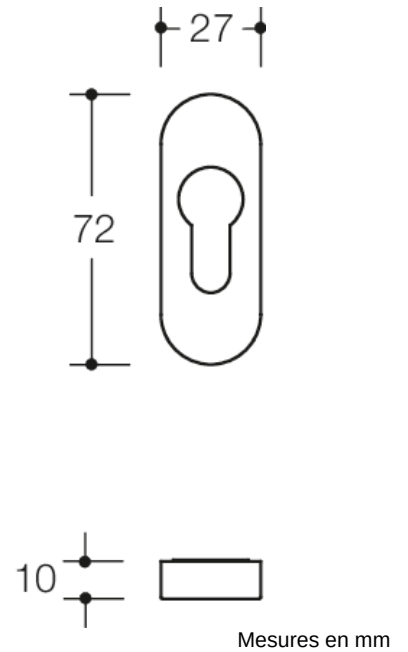

Photo similaire

Propriétés

Rosace de cylindre de fermeture à utiliser avec la barre anti-panique PS111 XA... et PS160XA...
Guidage du cylindre profilé, rosace en acier inox brossé mat, trou PZ, largeur 28 mm, hauteur 72 mm, vis non fournies.