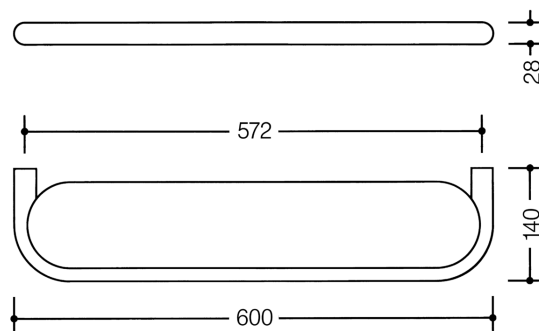

Photo similaire

Mesures en mm

### Propriétés

Tablette de la série 477 avec plaque en verre

- tablette à rebord périphérique et plaque fixe en verre, à bouton permettant une dépose facile
- verrouillage antivol
- largeur 600 mm, hauteur 28 mm, profondeur 140 mm, largeur de la plaque de verre 572 mm
- en polyamide de haute qualité, par selon nuancier HEWI
- plaque en verre disponible blanc mat
- matériel de fixation anti-corrosion HEWI inclus