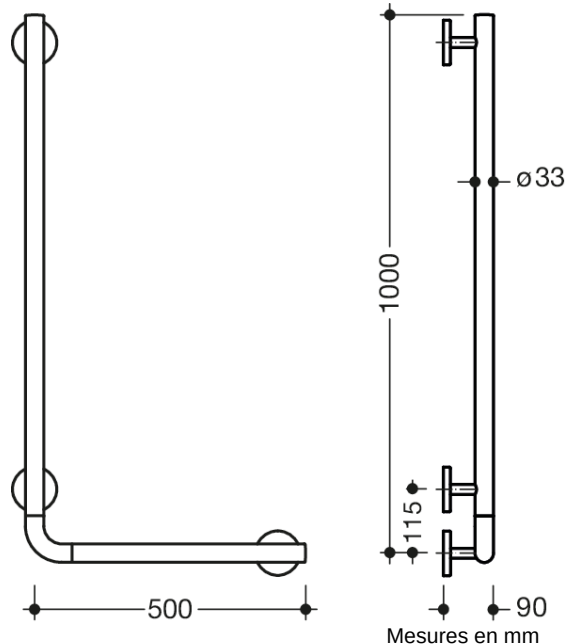

### Propriétés

Poignée coudée WARM TOUCH

- disposés verticalement et horizontalement, barres reliées à angle droit
- sert à se tenir et à s'appuyer
- en polyamide de haute qualité à revêtement optique chromé, au toucher chaud
- avec un noyau en acier protégé contre la corrosion
- longueur horizontale 500 mm, longueur verticale 1000 mm, 90 mm de profondeur, Diamètre de la barre : 33 mm

fixation au mur avec supports filigranes et perpendiculaires (diamètre 18 mm) et rosaces plates

- Diamètre de la rosette 80 mm, hauteur 13 mm
- montage facile grâce à des plaques de fixation en acier inoxydable de haute qualité pouvant être montées individuellement pour accrocher la poignée coudée
- peut être monté à gauche ou à droite
- testé jusqu'à 200 kg en utilisant le matériel de fixation HEWI
- poids maximal recommandé pour l'utilisateur : 150 kg
- matériel de fixation HEWI anticorrosion inclus
- satisfait aux exigences de la norme SIA 500
- Kit de rééquipement distributeur de papier WC 801.50.011 et kit de rééquipement commande de chasse d'eau (sans fil) 801.50.060, possibilité d'équipement ultérieur