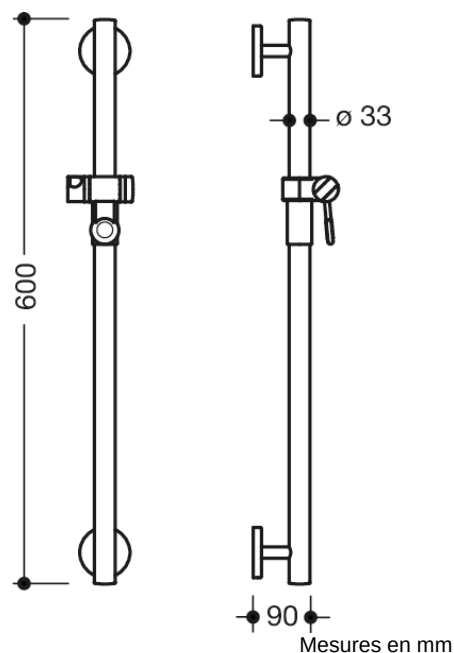

### Propriétés

Barre avec coulisseau de douche

- barre droite avec supports perpendiculaires au mur et rosaces avec coulisseau de douche
- en polyamide, revêtu en optique chrome
- Support de douche en polyamide de haute qualité dans la couleur HEWI 98 (blanc de sécurité)
- avec cœur en acier inoxydable continu
- longueur 600 mm
- diamètre de barre 33 mm, 90 mm de profondeur
- fixation au mur avec supports filigranes et perpendiculaires diamètre 18 mm et rosaces plates
- diamètre des rosaces 80 mm, hauteur 13 mm
- coulisseau de douche inclinable et réglable en hauteur par traction ou pression sur un levier
- adaptateur conique le support de douche permettant d'accrocher plus facilement la douchette
- compatible avec les douchettes de différents fabricants
- montage simple grâce aux plaques de fixations séparées en acier inox de haute qualité pour accrocher la barre avec coulisseau de douche
- fixation à l'aide de la vis sans tête qui se trouve sur le dessous de la rosace
- matériel de fixation anti-corrosion HEWI inclus