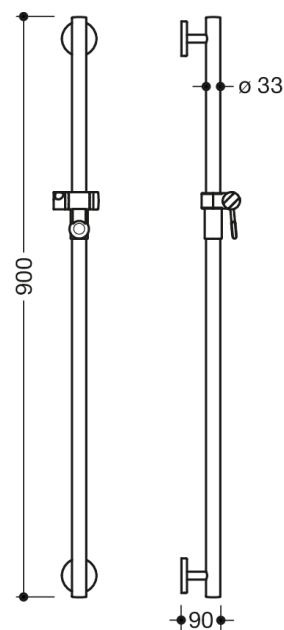

Photo similaire

Mesures en mm

Propriétés

Barre avec coulisseau de douche

- barre droite avec supports perpendiculaires au mur et rosaces avec coulisseau de douche
- en polyamide, revêtu en optique chrome
- Support de douche en polyamide de haute qualité dans la couleur HEWI 98 (blanc de sécurité)
- avec cœur en acier inoxydable continu
- longueur 900 mm
- diamètre de barre 33 mm, 90 mm de profondeur
- fixation au mur avec supports filigranes et perpendiculaires diamètre 18 mm et rosaces plates
- diamètre des rosaces 80 mm, hauteur 13 mm
- coulisseau de douche inclinable et réglable en hauteur par traction ou pression sur un levier
- adaptateur conique le support de douche permettant d'accrocher plus facilement la douchette
- compatible avec les douchettes de différents fabricants
- montage simple grâce aux plaques de fixations séparées en acier inox de haute qualité pour accrocher la barre avec coulisseau de douche
- fixation à l'aide de la vis sans tête qui se trouve sur le dessous de la rosace
- matériel de fixation anti-corrosion HEWI inclus