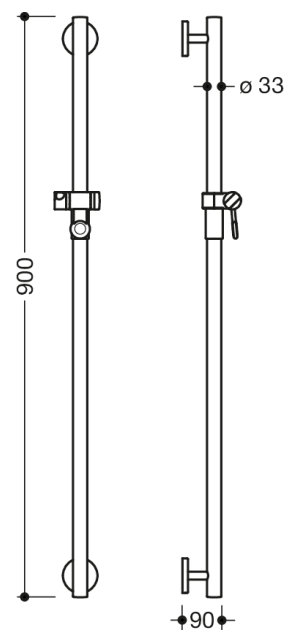

Photo similaire

Mesures en mm

Propriétés

Barre avec coulisseau de douche

- barre droite avec supports perpendiculaires au mur et rosaces avec coulisseau de douche
- en polyamide, revêtu en optique chrome
- Support de douche en polyamide de haute qualité, disponible en couleur HEWI 92 (gris anthracite)
- avec cœur en acier inoxydable continu
- longueur 900 mm
- diamètre de barre 33 mm, 90 mm de profondeur
- fixation au mur avec supports filigranes et perpendiculaires diamètre 18 mm et rosaces plates
- diamètre des rosaces 80 mm, hauteur 13 mm
- coulisseau de douche inclinable et réglable en hauteur par traction ou pression sur un levier
- adaptateur conique le support de douche permettant d'accrocher plus facilement la douchette
- compatible avec les douchettes de différents fabricants
- montage simple grâce aux plaques de fixations séparées en acier inox de haute qualité pour accrocher la barre avec coulisseau de douche
- fixation à l'aide de la vis sans tête qui se trouve sur le dessous de la rosace
- matériel de fixation anti-corrosion HEWI inclus