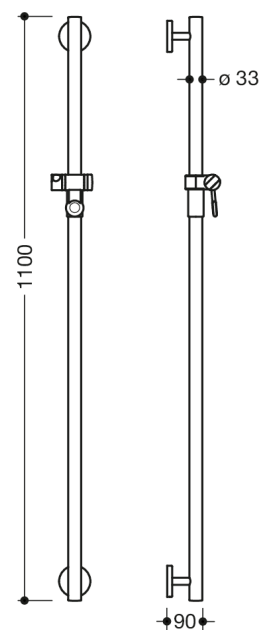

Photo similaire

Mesures en mm

Propriétés

Barre avec coulisseau de douche

- barre droite avec supports perpendiculaires au mur et rosaces avec coulisseau de douche
- en polyamide, revêtu en optique chrome
- Support de douche en polyamide de haute qualité, disponible en couleur HEWI 92 (gris anthracite)
- avec cœur en acier inoxydable continu
- longueur 1100 mm
- diamètre de barre 33 mm, 90 mm de profondeur
- fixation au mur avec supports filigranes et perpendiculaires diamètre 18 mm et rosaces plates
- diamètre des rosaces 80 mm, hauteur 13 mm
- coulisseau de douche inclinable et réglable en hauteur par traction ou pression sur un levier
- adaptateur conique le support de douche permettant d'accrocher plus facilement la douchette
- compatible avec les douchettes de différents fabricants
- montage simple grâce aux plaques de fixations séparées en acier inox de haute qualité pour accrocher la barre avec coulisseau de douche
- fixation à l'aide de la vis sans tête qui se trouve sur le dessous de la rosace
- matériel de fixation anti-corrosion HEWI inclus