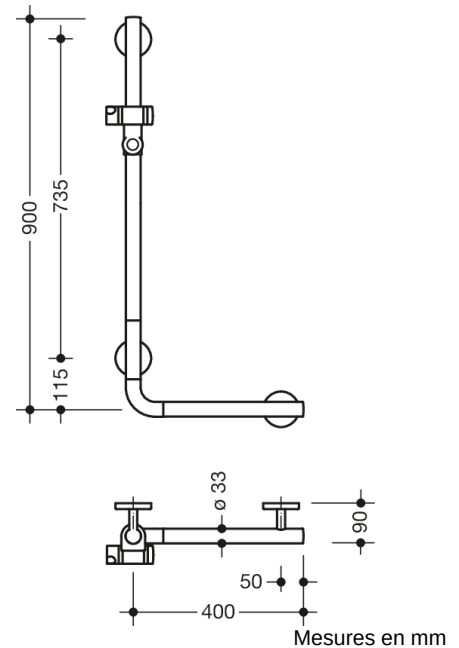

Photo similaire

Propriétés

Poignée coudée avec support de douche WARM TOUCH

- disposés verticalement et horizontalement, barres reliées à angle droit avec support de douche
 - en polyamide de haute qualité à revêtement optique chromé, au toucher chaud
 - Support de douche en polyamide de haute qualité dans la couleur HEWI 92 (gris anthracite)
 - avec un, noyau en acier protégé contre la corrosion
 - longueur verticale 900 mm, longueur horizontale 400 mm, profondeur 90 mm, Diamètre de la barre : 33 mm
- fixation au mur avec supports filigranes et perpendiculaires (diamètre 18 mm) et rosaces plates
- Diamètre de la rosette 80 mm, hauteur 13 mm
 - le support de douche peut être incliné en continu et réglé en hauteur en tirant ou en poussant un levier de grande taille
 - le logement conique sur le support de douche facilite l'accrochage de la douchette à main
 - convient aux douchettes de différents fabricants
 - montage facile grâce à des plaques de fixation en acier inoxydable de haute qualité pouvant être montées individuellement pour accrocher la poignée coudée
 - peut être monté à gauche ou à droite
 - testé jusqu'à 200 kg en utilisant le matériel de fixation HEWI
 - poids maximal recommandé pour l'utilisateur : 150 kg
 - matériel de fixation HEWI anticorrosion inclus
 - A noter en cas d'utilisation avec des sièges suspendus : Vérifier la compatibilité.
 - Une liste détaillée des combinaisons possibles de barres d'appui, des barres de maintien coudées et des mains courantes de douche avec les sièges suspendus correspondants est disponible dans notre catalogue en ligne dans la zone de téléchargement du produit concerné.