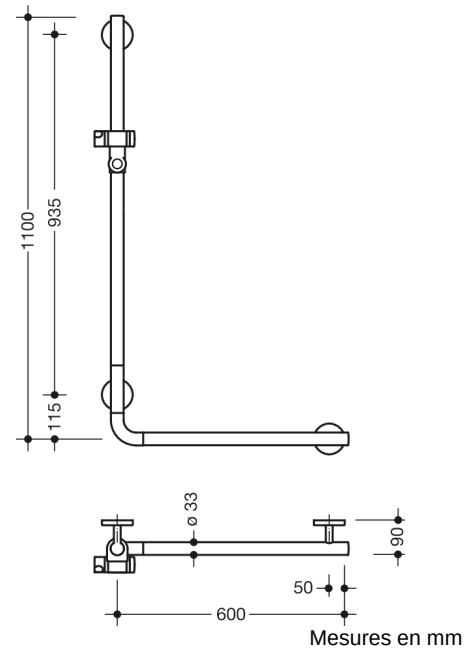

### Propriétés

Poignée coudée avec support de douche WARM TOUCH

- disposés verticalement et horizontalement, barres reliées à angle droit avec support de douche
- en polyamide de haute qualité à revêtement optique chromé, au toucher chaud
- Support de douche en polyamide de haute qualité dans la couleur HEWI 98 (blanc de signalisation)
- avec un, noyau en acier protégé contre la corrosion
- longueur verticale 1100 mm, longueur horizontale 600 mm, profondeur 90 mm, Diamètre de la barre : 33 mm
- fixation au mur avec supports filigranes et perpendiculaires (diamètre 18 mm) et rosaces plates
- Diamètre de la rosette 80 mm, hauteur 13 mm
- le support de douche peut être incliné en continu et réglé en hauteur en tirant ou en poussant un levier de grande taille
- le logement conique sur le support de douche facilite l'accrochage de la douchette à main
- convient aux douchettes de différents fabricants
- montage facile grâce à des plaques de fixation en acier inoxydable de haute qualité pouvant être montées individuellement pour accrocher la poignée coudée
- peut être monté à gauche ou à droite
- testé jusqu'à 200 kg en utilisant le matériel de fixation HEWI
- poids maximal recommandé pour l'utilisateur : 150 kg
- matériel de fixation HEWI anticorrosion inclus
- répond aux exigences des normes ÖNORM B1600/1601 et SIA 500
- A noter en cas d'utilisation avec des sièges suspendus : Vérifier la compatibilité.
- Une liste détaillée des combinaisons possibles de barres d'appui, des barres de maintien coudées et des mains courantes de douche avec les sièges suspendus correspondants est disponible dans notre catalogue en ligne dans la zone de téléchargement du produit concerné.