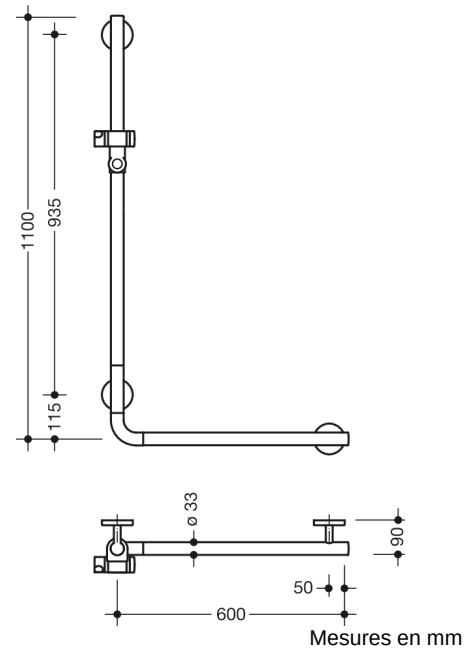

Photo similaire

Propriétés

Poignée coudée avec support de douche WARM TOUCH

- disposés verticalement et horizontalement, barres reliées à angle droit avec support de douche
- en polyamide de haute qualité à revêtement optique chromé, au toucher chaud
- Support de douche en polyamide de haute qualité dans la couleur HEWI 92 (gris anthracite)
- avec un, noyau en acier protégé contre la corrosion
- longueur verticale 1100 mm, longueur horizontale 600 mm, profondeur 90 mm, Diamètre de la barre : 33 mm
- fixation au mur avec supports filigranes et perpendiculaires (diamètre 18 mm) et rosaces plates
- Diamètre de la rosette 80 mm, hauteur 13 mm
- le support de douche peut être incliné en continu et réglé en hauteur en tirant ou en poussant un levier de grande taille
- le logement conique sur le support de douche facilite l'accrochage de la douchette à main
- convient aux douchettes de différents fabricants
- montage facile grâce à des plaques de fixation en acier inoxydable de haute qualité pouvant être montées individuellement pour accrocher la poignée coudée
- peut être monté à gauche ou à droite
- testé jusqu'à 200 kg en utilisant le matériel de fixation HEWI
- poids maximal recommandé pour l'utilisateur : 150 kg
- matériel de fixation HEWI anticorrosion inclus
- répond aux exigences des normes ÖNORM B1600/1601 et SIA 500
- A noter en cas d'utilisation avec des sièges suspendus : Vérifier la compatibilité.
- Une liste détaillée des combinaisons possibles de barres d'appui, des barres de maintien coudées et des mains courantes de douche avec les sièges suspendus correspondants est disponible dans notre catalogue en ligne dans la zone de téléchargement du produit concerné.