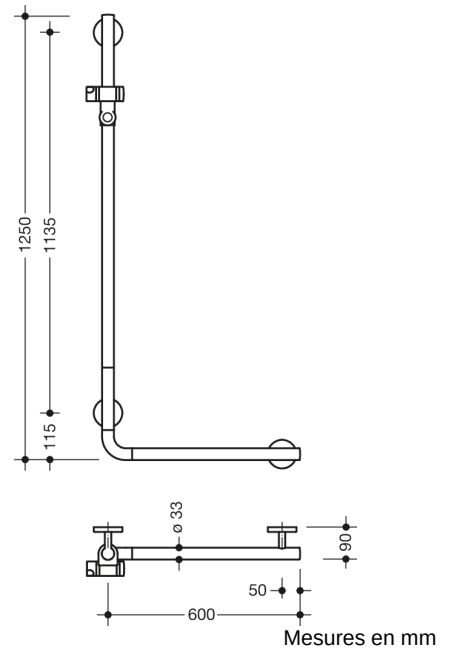

Photo similaire

Propriétés

Poignée coudée avec support de douche WARM TOUCH

- disposés verticalement et horizontalement, barres reliées à angle droit avec support de douche
- en polyamide de haute qualité à revêtement optique chromé, au toucher chaud
- Support de douche en polyamide de haute qualité dans la couleur HEWI 98 (blanc de signalisation)
- avec un, noyau en acier protégé contre la corrosion
- longueur verticale 1250 mm, longueur horizontale 600 mm, profondeur 90 mm, Diamètre de la barre : 33 mm
- fixation au mur avec supports filigranes et perpendiculaires (diamètre 18 mm) et rosaces plates
- Diamètre de la rosette 80 mm, hauteur 13 mm
- le support de douche peut être incliné en continu et réglé en hauteur en tirant ou en poussant un levier de grande taille
- le logement conique sur le support de douche facilite l'accrochage de la douchette à main
- convient aux douchettes de différents fabricants
- montage facile grâce à des plaques de fixation en acier inoxydable de haute qualité pouvant être montées individuellement pour accrocher la poignée coudée
- peut être monté à gauche ou à droite
- testé jusqu'à 200 kg en utilisant le matériel de fixation HEWI
- poids maximal recommandé pour l'utilisateur : 150 kg
- matériel de fixation HEWI anticorrosion inclus
- répond aux exigences des normes ÖNORM B1600/1601 et SIA 500
- A noter en cas d'utilisation avec des sièges suspendus : Vérifier la compatibilité.
- Une liste détaillée des combinaisons possibles de barres d'appui, des barres de maintien coudées et des mains courantes de douche avec les sièges suspendus correspondants est disponible dans notre catalogue en ligne dans la zone de téléchargement du produit concerné.