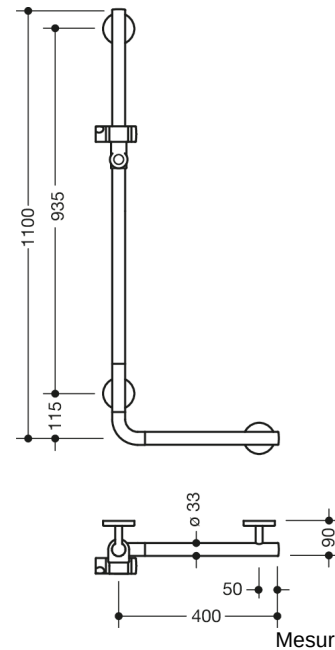

### Propriétés

Poignée coudée avec support de douche WARM TOUCH

- disposés verticalement et horizontalement, barres reliées à angle droit avec support de douche
- en polyamide de haute qualité à revêtement optique chromé, au toucher chaud
- Support de douche en polyamide de haute qualité dans la couleur HEWI 98 (blanc de signalisation)
- avec un, noyau en acier protégé contre la corrosion
- longueur verticale 1100 mm, longueur horizontale 400 mm, profondeur 90 mm, Diamètre de la barre : 33 mm
- fixation au mur avec supports filigranes et perpendiculaires (diamètre 18 mm) et rosaces plates
- Diamètre de la rosette 80 mm, hauteur 13 mm
- le support de douche peut être incliné en continu et réglé en hauteur en tirant ou en poussant un levier de grande taille
- le logement conique sur le support de douche facilite l'accrochage de la douchette à main
- convient aux douchettes de différents fabricants
- montage facile grâce à des plaques de fixation en acier inoxydable de haute qualité pouvant être montées individuellement pour accrocher la poignée coudée
- peut être monté à gauche ou à droite
- testé jusqu'à 200 kg en utilisant le matériel de fixation HEWI
- poids maximal recommandé pour l'utilisateur : 150 kg
- matériel de fixation HEWI anticorrosion inclus
- A noter en cas d'utilisation avec des sièges suspendus : Vérifier la compatibilité.
- Une liste détaillée des combinaisons possibles de barres d'appui, des barres de maintien coudées et des mains courantes de douche avec les sièges suspendus correspondants est disponible dans notre catalogue en ligne dans la zone de téléchargement du produit concerné.