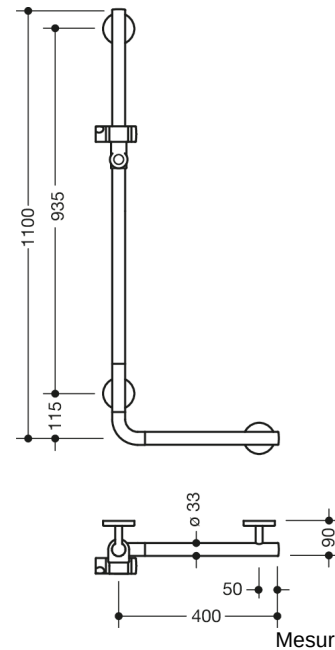

Photo similaire

Propriétés

Poignée coudée avec support de douche WARM TOUCH

- disposés verticalement et horizontalement, barres reliées à angle droit avec support de douche
- en polyamide de haute qualité à revêtement optique chromé, au toucher chaud
- Support de douche en polyamide de haute qualité dans la couleur HEWI 92 (gris anthracite)
- avec un, noyau en acier protégé contre la corrosion
- longueur verticale 1100 mm, longueur horizontale 400 mm, profondeur 90 mm, Diamètre de la barre : 33 mm
- fixation au mur avec supports filigranes et perpendiculaires (diamètre 18 mm) et rosaces plates
- Diamètre de la rosette 80 mm, hauteur 13 mm
- le support de douche peut être incliné en continu et réglé en hauteur en tirant ou en poussant un levier de grande taille
- le logement conique sur le support de douche facilite l'accrochage de la douchette à main
- convient aux douchettes de différents fabricants
- montage facile grâce à des plaques de fixation en acier inoxydable de haute qualité pouvant être montées individuellement pour accrocher la poignée coudée
- peut être monté à gauche ou à droite
- testé jusqu'à 200 kg en utilisant le matériel de fixation HEWI
- poids maximal recommandé pour l'utilisateur : 150 kg
- matériel de fixation HEWI anticorrosion inclus
- A noter en cas d'utilisation avec des sièges suspendus : Vérifier la compatibilité.
- Une liste détaillée des combinaisons possibles de barres d'appui, des barres de maintien coudées et des mains courantes de douche avec les sièges suspendus correspondants est disponible dans notre catalogue en ligne dans la zone de téléchargement du produit concerné.